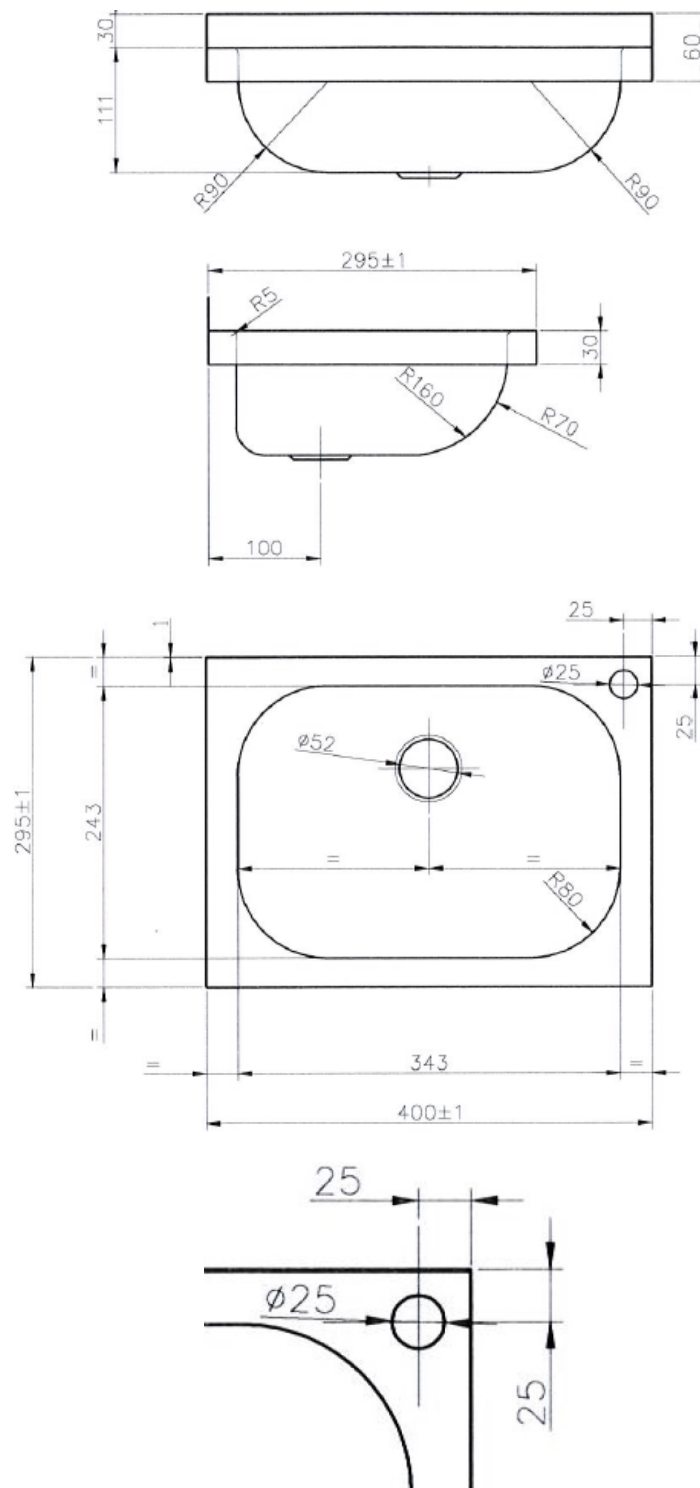

Fiche technique

Caractéristiques du produit

Lavabo avec accroche murale

Modèle	Code SAP	00004886
UM 11	Groupe d'articles	Éviers muraux

- Matériel: Inox
- Largeur de la partie intérieure de l'appareil [mm]: 343
- Profondeur de la partie intérieure de l'appareil [mm]: 243
- Hauteur de la pièce interne [mm]: 141

Éviers muraux

Fiche technique

Paramètres techniques

Lavabo avec accroche murale

Modèle	Code SAP	00004886
UM 11	Groupe d'articles	Éviers muraux

1. Code SAP:

00004886

2. Largeur nette [mm]:

400

3. Profondeur nette [mm]:

295

4. Hauteur nette [mm]:

200

5. Poids net [kg]:

2.35

6. Largeur brute [mm]:

Inox

11. Largeur de la partie intérieur de l'appareil [mm]:

343

12. Profondeur de la partie intérieur de l'appareil [mm]:

243

13. Hauteur de la pièce interne [mm]:

141

14. Accessoires recommandés: